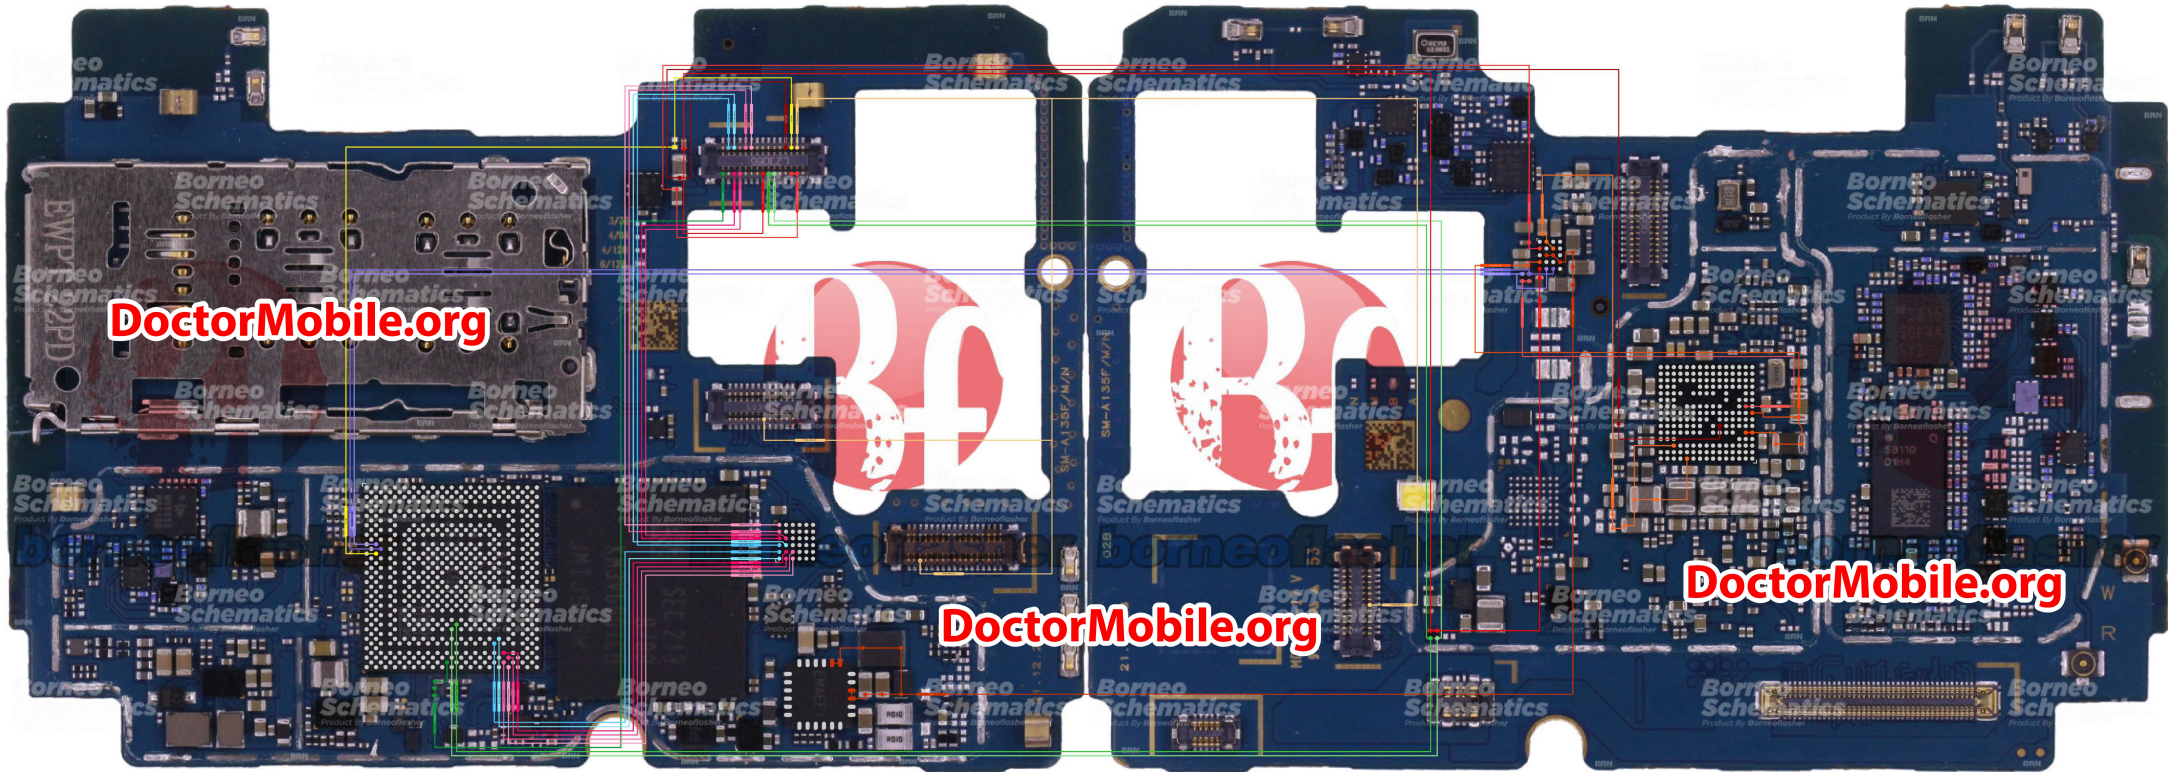

SAMSUNG SM-A135

BACK CAMERA 5 MP (ULTRAWIDE)

TOP

BOTTOM

Web Site: Doctormobile.org
Instagram: [Doctormobile.gsm](https://www.instagram.com/Doctormobile.gsm)
Telegram: [@Doctormobile_org](https://www.telegram.com/@Doctormobile_org)
Tel: +989101967177 H.Davoodi

CAMU_AVDD
CAM_VDDIO_1P8
RCAMU_DVDD_1P1
VDD_1P8_AP
VBAT
VDD_MLDO_2P0
VDD_LLDO_1P3

CAMU_MCLK
RCAMU_SENSOR_I2C_SDA_1P8
RCAMU_SENSOR_I2C_SCL_1P8
CAM_RST
FSYNC_MAIN_OUT
CAM_PMIC_SDA_1P8
CAM_PMIC_SCL_1P8

RCAMU_MIPI_CLK_P
RCAMU_MIPI_CLK_N
RCAMU_MIPI_D0_P
RCAMU_MIPI_D0_N
RCAMU_MIPI_D1_P
RCAMU_MIPI_D1_N