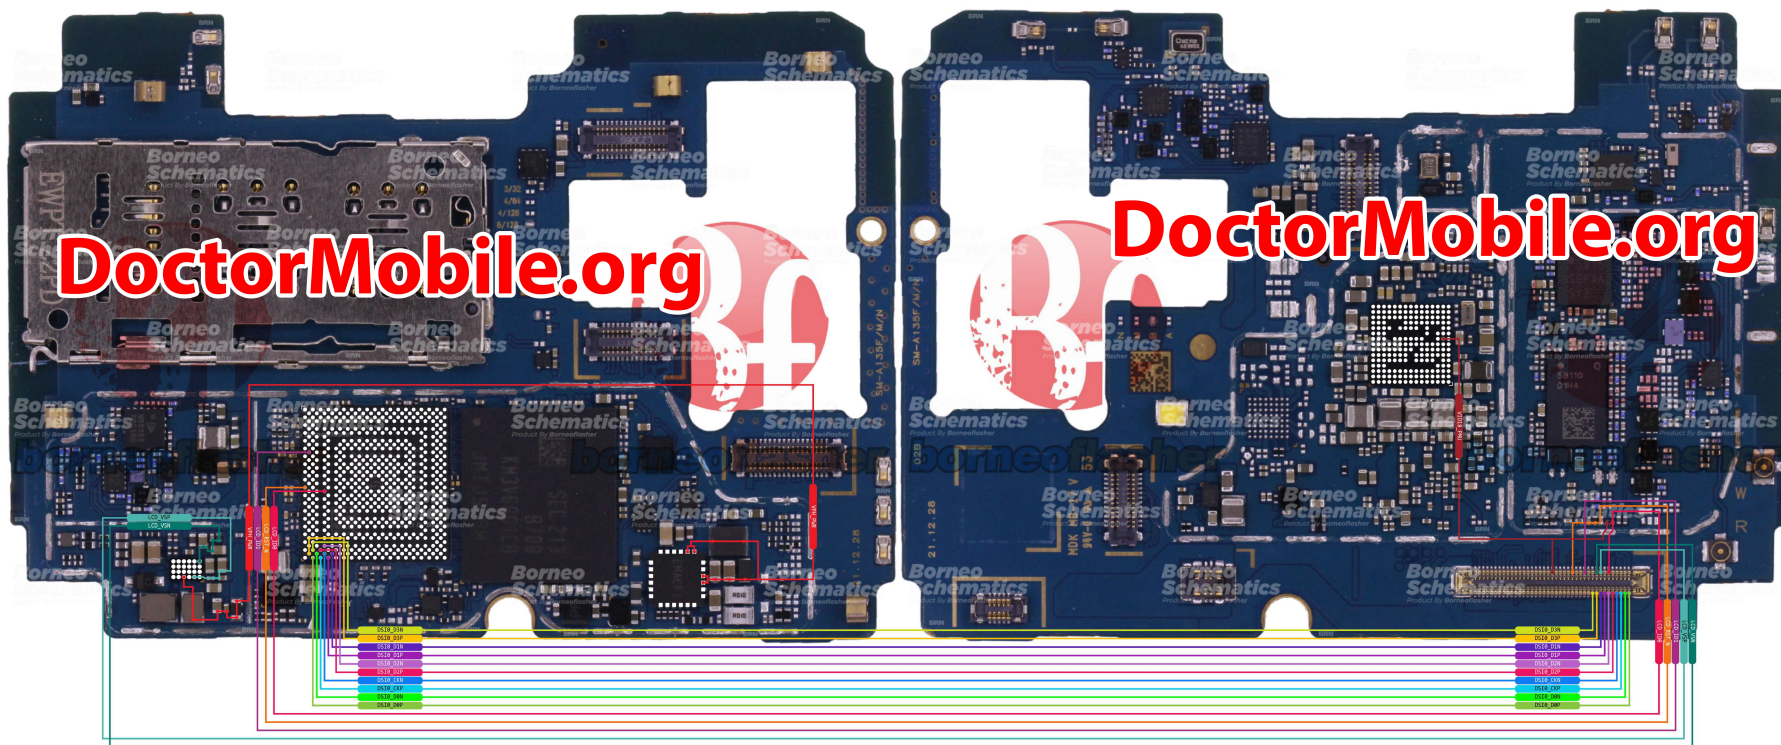

SAMSUNG SM-A135

LCD

TOP

BOTTOM

 DSI0_D3N	 DSI0_CKP	 LCD_ID0	 VI018_PMU
 DSI0_D3P	 DSI0_D1N	 LCD_ID1	 VPH_PWR
 DSI0_D0N	 DSI0_D1P	 DSI0_RSTN	
 DSI0_D0P	 DSI0_D2N	 LCD_VSN	
 DSI0_CKN	 DSI0_D2P	 LCD_VSP	

**Web Site: [Doctormobile.org](http://Doctormobile.org)**  
**Instagram: [Doctormobile.gsm](https://www.instagram.com/Doctormobile.gsm)**  
**Telegram: [@Doctormobile\\_org](https://www.telegram.com/@Doctormobile_org)**  
**Tel: +989101967177 H.Davoodi**