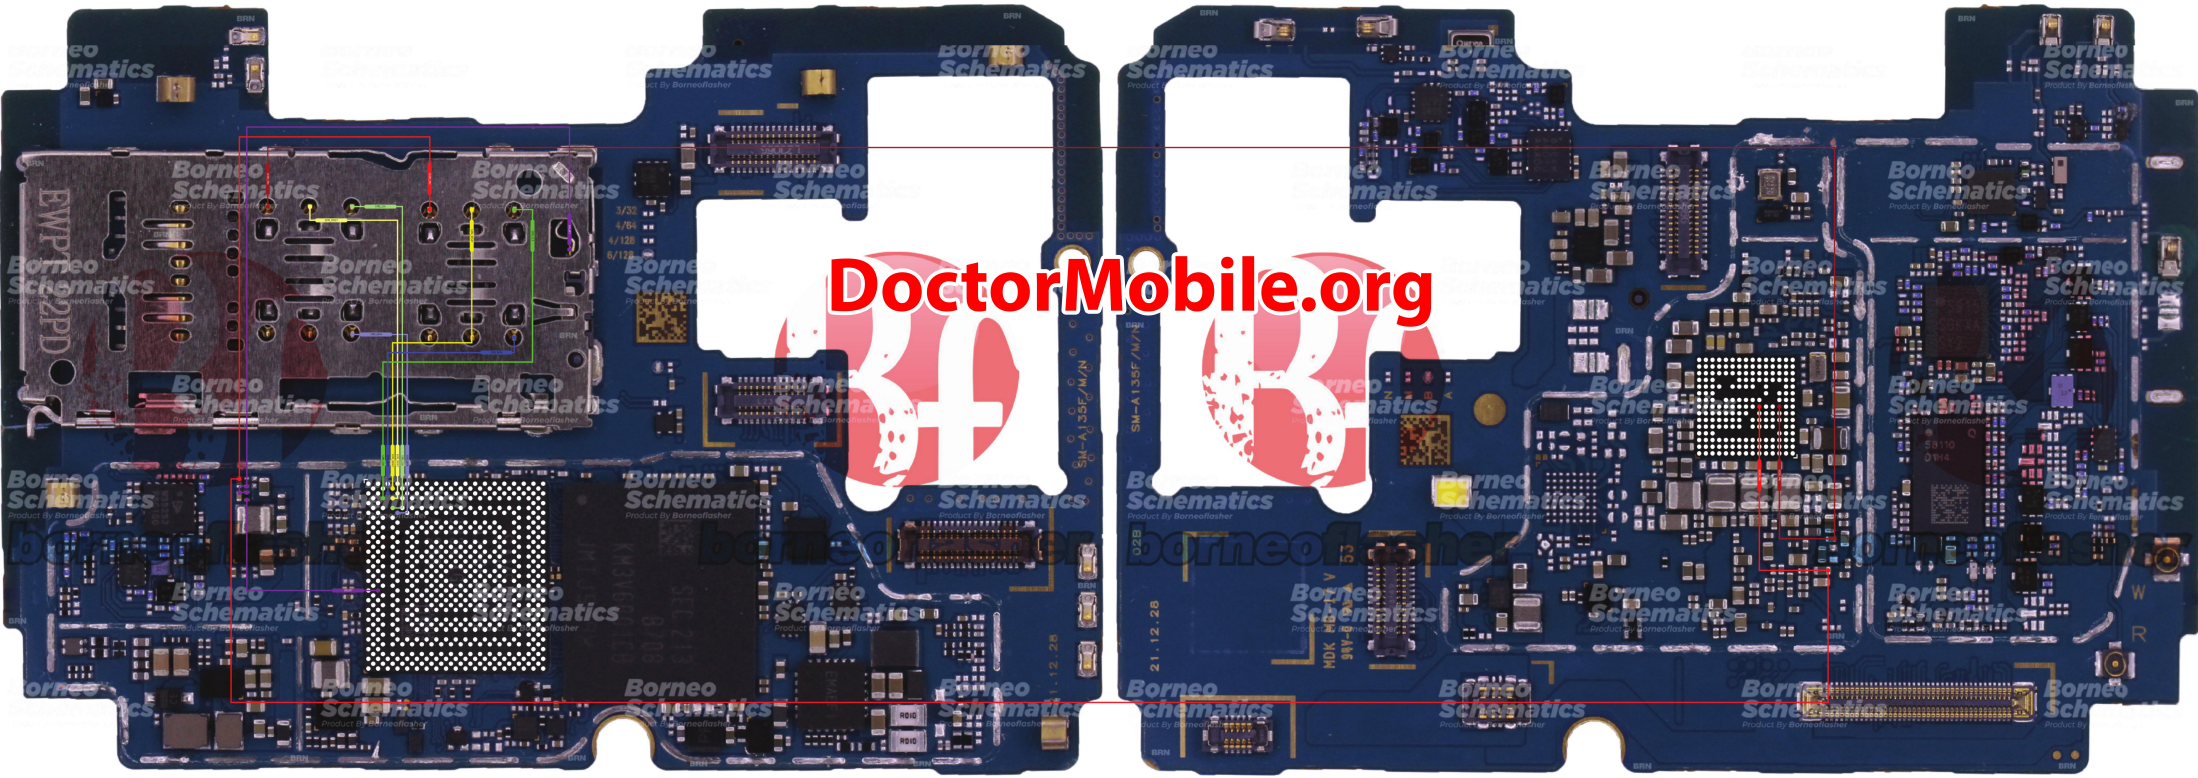

SAMSUNG SM-A135

SIM CARD

TOP

BOTTOM

Web Site: Doctormobile.org
Instagram: [Doctormobile.gsm](https://www.instagram.com/Doctormobile.gsm)
Telegram: [@Doctormobile_org](https://www.telegram.com/@Doctormobile_org)
Tel: +989101967177 H.Davoodi

SIM1_RESET

SIM1_CLK

SIM1_DATA

VSIM1_PMU

SIM_DET

SIM2_RESET

SIM2_CLK

SIM2_DATA